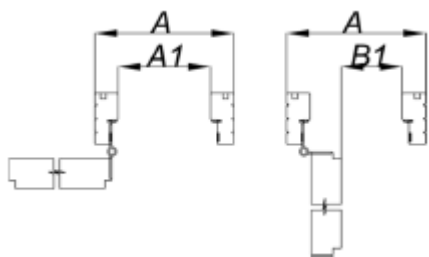

Tekniske specifikationer

Størrelse:	Enkeltdøre M7-10 x 21. Dobbeltdøre M13-19x21. Tilvalg: Kan produceres på specialmål.
Farve:	Standard hvid 0502-Y, glans 25. Tilvalg: Andre farver kan tilvælges
Dørblad:	Glat 40 mm.
Glas:	-
Karm:	Softwood 42 x 75/100/121/128 mm. Tilvalg: Karmdybde fra 68 - 220 mm.
Bundstykke:	Standard 15/22 mm falsat lakeret eg. Tilvalg: Se side 2
Tætningsliste:	-
Låsekasse:	Standard 2014
Hængsler:	2 x 6540
Slutblik:	0033
Tilbehør:	Behandlet top og bund Venligst forespørg for øvrige

Glat kompakt dør

Datablad

Friåbning:

Module	A (mm)	A1 (mm)	B (mm)	B1 (mm)	3248-110
M9x21	890	806	825	767	
M10x21	990	906	925	867	

Bundstykker:

Standard:

Tilvalg:

Hæve/sænke bundestykke